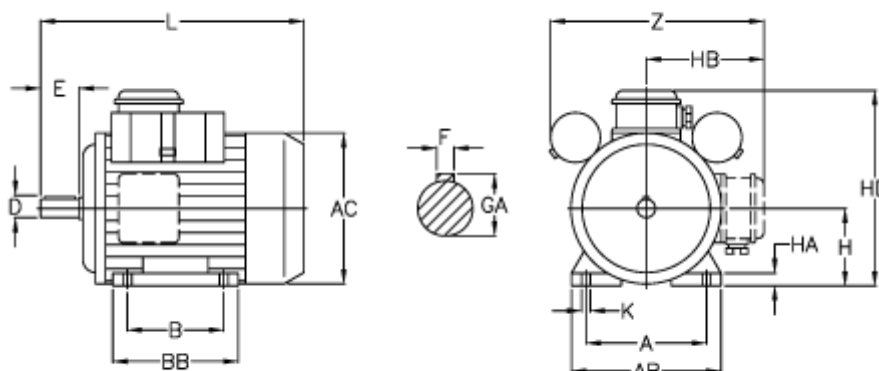

Varenummer: 25055262002

Beskrivelse: ICME Asynkronmotor MD71 B2 0,55KW  
2800 o/m 1x230 V B3 med start- & driftskondensator

## Mål

A = 112	H = 71
AB = 144	HA = 12
AC = 137	HB = 107
B = 90	K = 7
D = 14	L = 268
E = 30	Z = 210
F = 5	
GA = 16	